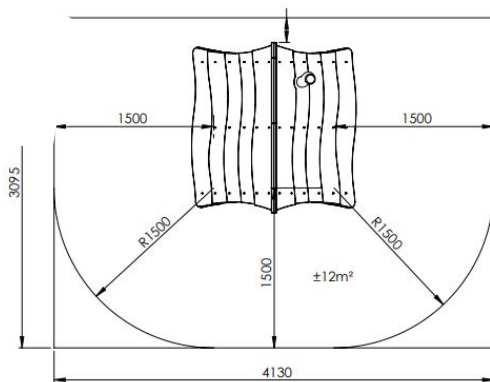

Houthakkershutje RO405

Plattegrond

Toestelspecificaties

Afmetingen toestel	1,6 x 1,6 m
Opvangzone	14,5 m²
Totaal hoogte	1,9 m
Valhoogte	0,6 m

Materialen

Constructie	Robinia
Glijbaan	Kunststof

Let op: valdemping vereist