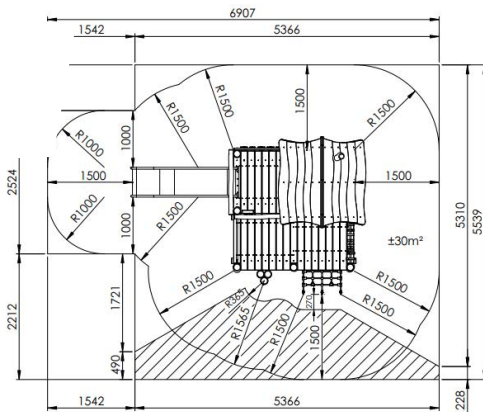

Productblad

Boswachtershuisje

RO406

Productomschrijving

Speeltoestel voor de allerkleinsten, van 2 tot 6 jaar opgebouwd uit lariks en robinia. Het speeltoestel is opgebouwd uit een verhoogd huisje met terrasje en kunststof glijbaan. Het terras kan bereikt worden door middel van 3 stappaaltes of een klimnetje.

Opties

Boswachtershuisje RO406

Plattegrond

Toestelspecificaties

Afmetingen toestel	4,2 x 2,8 m
Opvangzone	34 m ²
Totaal hoogte	2,7 m
Valhoogte	1,0 m

Materialen

Constructie	Robinia
Glijbaan	RVS

Let op: valdemping vereist