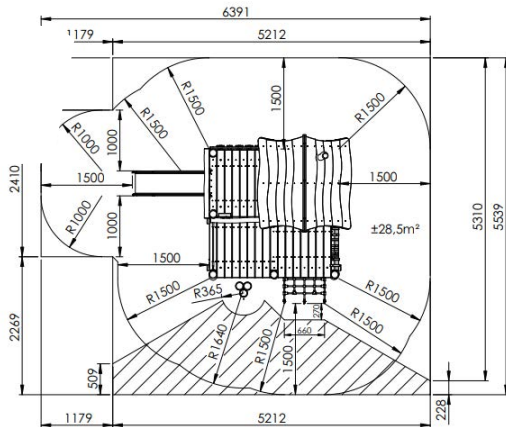

Productblad

Boswachtershuisje

RO4061

Productomschrijving

Speeltoestel voor de allerkleinsten, van 2 tot 6 jaar opgebouwd uit lariks en robinia. Het speeltoestel is opgebouwd uit een verhoogd huisje met terrasje en kunststof glijbaan. Het terras kan bereikt worden door middel van 3 stappaalpjes of een klimnetje.

Opties

Boswachtershuisje RO4061

Plattegrond

Toestelspecificaties

Afmetingen toestel	3,6 x 2,8 m
Opvangzone	32 m ²
Totaal hoogte	2,7 m
Valhoogte	1,0 m

Materialen

Constructie	Robinia
Glijbaan	Kunststof

Let op: valdemping vereist