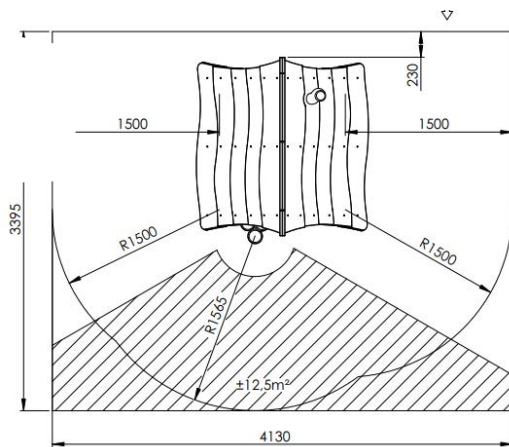

Houthakkershutje met stappaaltjes

RO407

Plattegrond

Toestelspecificaties

Afmetingen toestel	1,7 x 1,6 m
Opvangzone	14,5 m²
Totaal hoogte	2,3 m
Valhoogte	1,0 m

Materialen

Constructie | Robinia

Let op: valdemping vereist