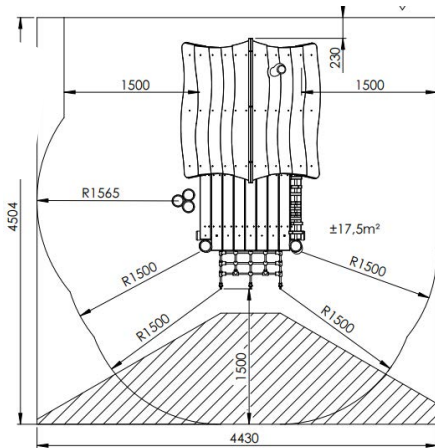

Productblad

Houthakkershutje met tertsje

RO408

Productomschrijving

Speeltoestel voor de allerkleinsten, van 2 tot 10 jaar opgebouwd uit lariks en robinia. Het speeltoestel bestaat uit een huisje en schommel. Het speeltoestel bestaat uit een verhoogd huisje dat te bereiken is door middel van stappaaltjes. Deze stappaaltjes zorgen voor wat meer uitdaging voor de iets oudere kleutertjes.

Opties

Houthakkershutje met terrasje RO408

Plattegrond

Toestelspecificaties

Afmetingen toestel	2,8 x 1,7 m
Opvangzone	20 m ²
Totaal hoogte	2,3 m
Valhoogte	1,0 m

Materialen

Constructie	Robinia
-------------	---------