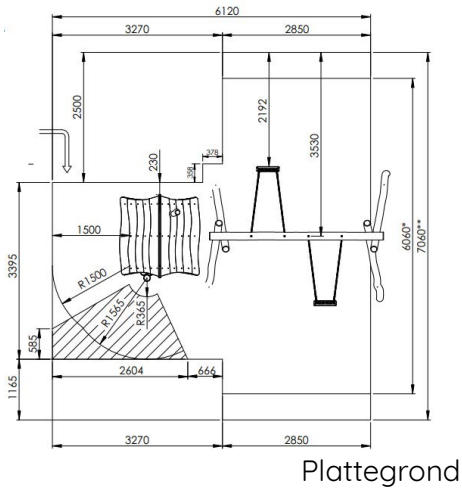

Productblad

Houthakkershutje met kleine schommel

RO409

Productomschrijving

Speeltoestel voor de allerkleinsten, van 2 tot 10 jaar opgebouwd uit lariks en robinia. Het speeltoestel bestaat uit een huisje en schommel. Het speeltoestel bestaat uit een verhoogd huisje dat te bereiken is door middel van stappaaltes. Deze stappaaltes zorgen voor wat meer uitdaging voor de iets oudere kleutertjes.

Opties

Houthakkershutje met kleine schommel RO409

Toestelspecificaties

Afmetingen toestel	5,2 x 2,0 m
Opvangzone	31,5 m ²
Totaal hoogte	2,3 m
Valhoogte	1,2 m

Materialen

Constructie | Robinia

Let op: valdemping vereist