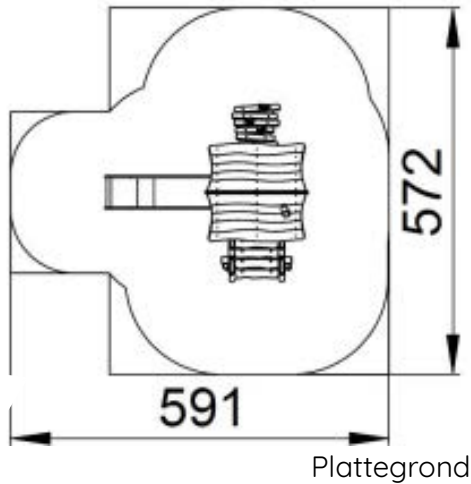

Productblad

Jagerstoren met dak

RO410

Productomschrijving

Speeltoestel voor de allerkleinsten, van 2 tot 6 jaar opgebouwd uit lariks en robinia. Het speeltoestel heeft 1 groot verhoogd platform op een hoogte van 95 cm, Het verhoogd is deels bedekt door een dakje.

Het platform kan bereikt worden door middel van een gemakkelijke trap of een klimmuur met padouk klimgrepen, De kinderen kunnen het torentje verlaten via de inox glijbaan.

Opties

Jagerstoren met dak RO410

Toestelspecificaties

Afmetingen toestel	3,2 x 2,8 m
Opvangzone	29,0 m ²
Totaal hoogte	2,9 m
Valhoogte	1,0 m

Materialen

Constructie	Robinia
Glijbaan	RVS

Let op: valdemping vereist