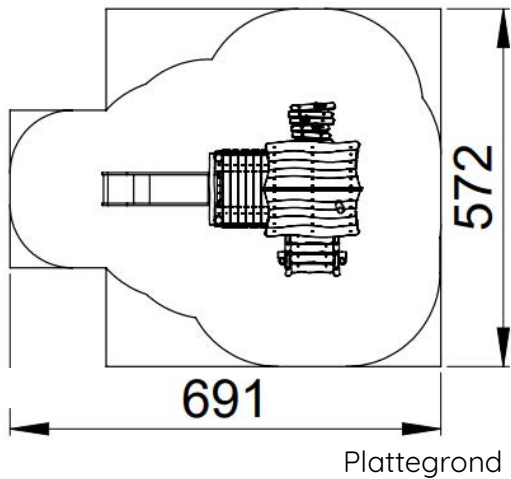

## Productomschrijving

Speeltoestel voor de allerkleinsten, van 2 tot 6 jaar opgebouwd uit lariks en robinia. Het speeltoestel heeft 1 groot verhoogd platform op een hoogte van 95 cm, Het verhoogd is deels bedekt door een dakje.

### Toestelspecificaties

Afmetingen toestel	4,2 x 2,8 m
Opvangzone	35,0 m <sup>2</sup>
Totaal hoogte	2,9 m
Valhoogte	1,0 m