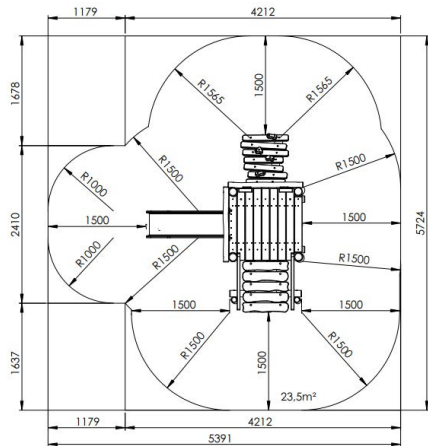

Productblad

Jagerstoren

RO415

Productomschrijving

Speeltoestel voor de allerkleinsten, van 2 tot 6 jaar opgebouwd uit lariks en robinia. Het speeltoestel heeft 1 verhoogd platform op een hoogte van 95 cm. Het platform kan bereikt worden door middel van een gemakkelijke trap of een klimmuur met padouk klimgrepen.

Opties

Jagerstoren RO415

Plattegrond

Toestelspecificaties

Afmetingen toestel	3,0 x 2,8 m
Opvangzone	29,0 m ²
Totaal hoogte	1,9 m
Valhoogte	1,0 m

Materialen

Constructie	Robinia
-------------	---------

Let op: valdemping vereist