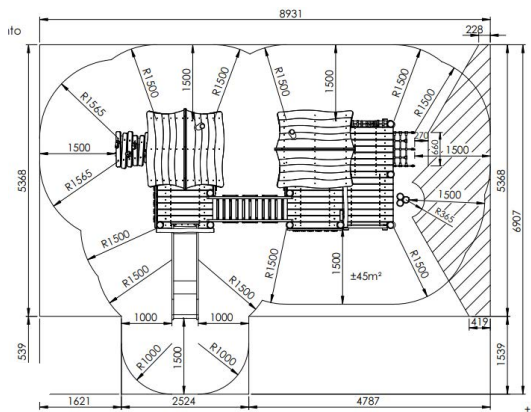

Productblad

Stroperbos met uitbreiding

RO425

Productomschrijving

Speeltoestel voor de allerkleinsten, van 2 tot 6 jaar opgebouwd uit lariks en robinia. Het speeltoestel is opgebouwd uit verschillende platformen en speelelementen. Kinderen kunnen op het verlaagde platform klimmen via het klimnet of er op klauteren via de stappaaltjes. Aan dit platform zijn telschijfjes voorzien waar kinderen de eerste stappen richting tellen zetten.

Opties

Stroperbos met uitbreiding RO425

Plattegrond

Toestelspecificaties

Afmetingen toestel	6,0 x 4,2 m
Opvangzone	52,0 m ²
Totaal hoogte	2,9 m
Valhoogte	1,0 m

Materialen

Constructie	Robinia
-------------	---------