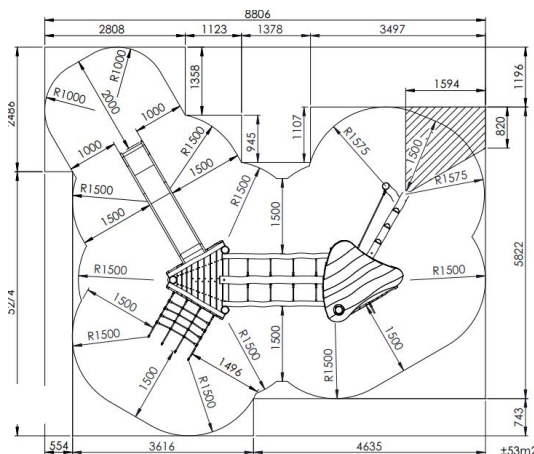

KEVERBRUGJE MET DAK RO500

Plattegrond

Toestelspecificaties

Afmetingen toestel	5,6 x 4,0 m
Opvangzone	52,5 m²
Totaal hoogte	3,4 m
Valhoogte	1,5 m

Materialen

Constructie	Robinia

Let op: valdemping vereist