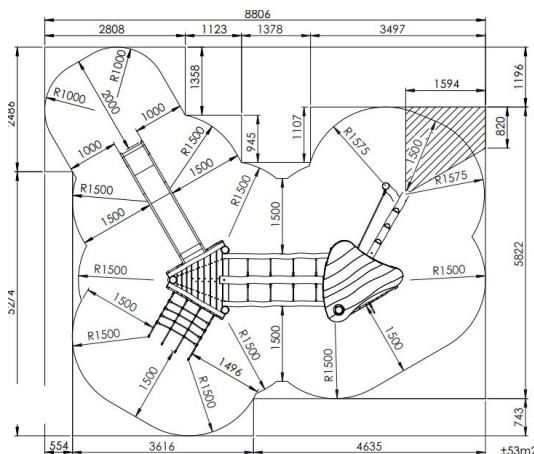

Productblad

KEVERBRUGJE MET DAK

RO501

Productomschrijving

Een combinatie van 2 platformen verbonden door middel van een wiebelende loopbrug voor kinderen vanaf 6 jaar. De vloerplanken zijn vervaardigd uit lariks hout, de rest van het speeltoestel uit robinia hout.

Opties

KEVERBRUGJE MET DAK

RO501

Plattegrond

Toestelspecificaties

Afmetingen toestel	5,8 x 4,4 m
Opvangzone	53,5 m ²
Totaal hoogte	3,4 m
Valhoogte	1,5 m

Materialen

Constructie	Robinia
-------------	---------