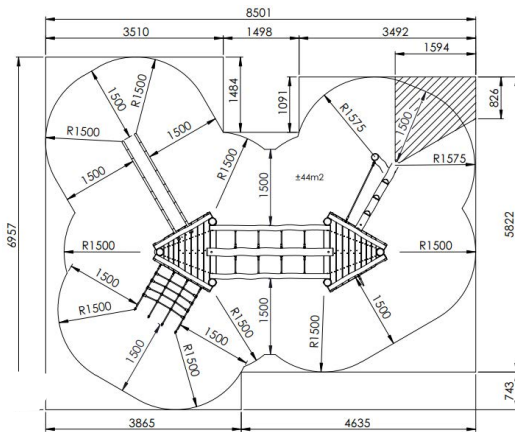

Productblad

Speeltoren

RO502

Productomschrijving

Een combinatie van 2 platformen verbonden door middel van een wiebelende loopbrug voor kinderen vanaf 6 jaar. De vloerplanken zijn vervaardigd uit lariks hout, de rest van het speeltoestel uit robinia hout.

Opties

Speeltoren RO502

Plattegrond

Toestelspecificaties

Afmetingen toestel	5,5 x 4,0 m
Opvangzone	52,5 m ²
Totaal hoogte	2,9 m
Valhoogte	1,5 m

Materialen

Constructie	Robinia
-------------	---------

Let op: valdemping vereist