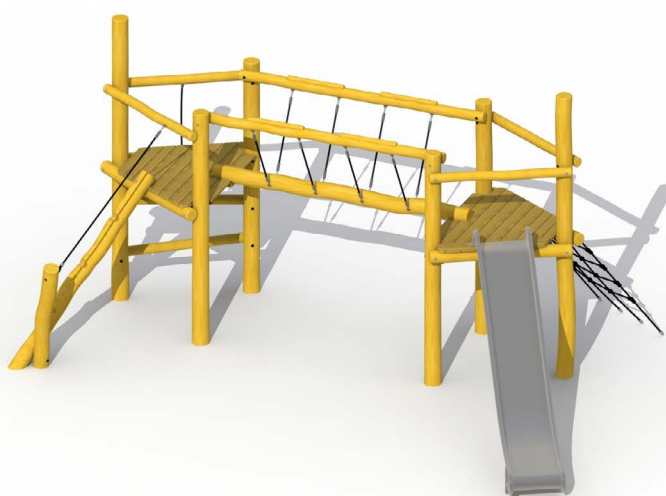

Productblad

Speeltoren

RO503

Productomschrijving

Een combinatie van 2 platformen verbonden door middel van een wiebelende loopbrug voor kinderen vanaf 6 jaar. De vloerplanken zijn vervaardigd uit lariks hout, de rest van het speeltoestel uit robinia hout. Het toestel kan betreden worden door middel van een klimnet, klimladder of klimtouw (steunend op een schuinliggende rondhout paal).

Opties

Speeltoren RO503

Plattegrond

Toestelspecificaties

Afmetingen toestel	5,8 x 4,4 m
Opvangzone	53,5 m ²
Totaal hoogte	2,9 m
Valhoogte	1,5 m

Materialen

Constructie	Robinia
-------------	---------

Let op: valdemping vereist