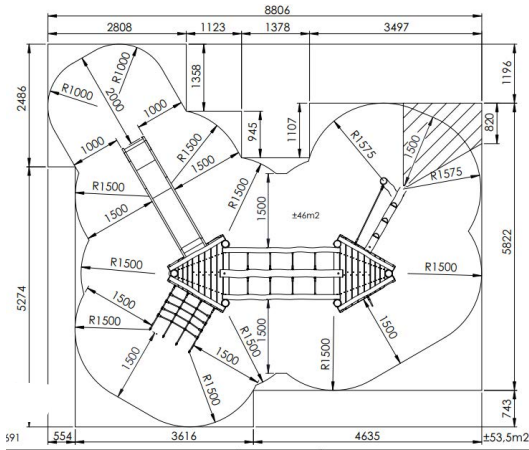

Productblad

Speeltoren

RO503

Productomschrijving

Een combinatie van 2 platformen verbonden door middel van een wiebelende loopbrug voor kinderen vanaf 6 jaar. De vloerplanken zijn vervaardigd uit lariks hout, de rest van het speeltoestel uit robinia hout. Het toestel kan betreden worden door middel van een klimnet, klimladder of klimtouw (steunend op een schuinliggende rondhout paal).

Opties

Speeltoren RO503

Plattegrond

Toestelspecificaties

Afmetingen toestel	5,8 x 4,4 m
Opvangzone	53,5 m ²
Totaal hoogte	2,9 m
Valhoogte	1,5 m

Materialen

Constructie	Robinia
-------------	---------

Let op: valdemping vereist