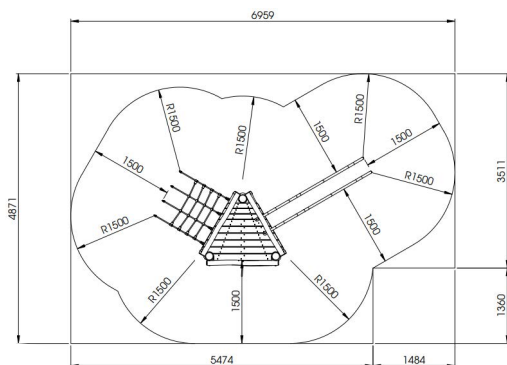

Productblad

Speeltoren

RO510

Productomschrijving

Speeltoren zonder dak en inox glijbuizen voor kinderen vanaf 6 jaar. De vloer- en dakplanken zijn vervaardigd uit lariks hout, de rest van het speeltoestel uit robinia hout.

Opties

Speeltoren RO510

Plattegrond

Toestelspecificaties

Afmetingen toestel	4,0 x 2,0 m
Opvangzone	32,0 m ²
Totaal hoogte	2,8 m
Valhoogte	1,4 m

Materialen

Constructie	Robinia
-------------	---------

Let op: valdemping vereist