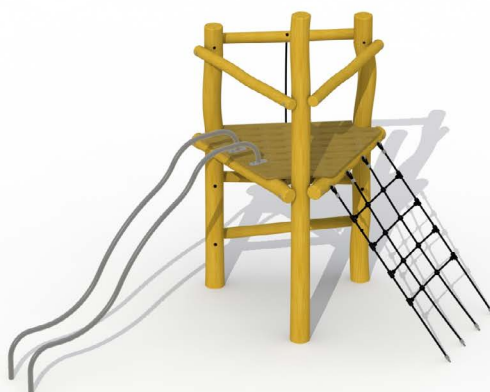

Productblad

Speeltoren

RO510

Productomschrijving

Speeltoren zonder dak en inox glijbuizen voor kinderen vanaf 6 jaar. De vloer- en dakplanken zijn vervaardigd uit lariks hout, de rest van het speeltoestel uit robinia hout.

Opties

Speeltoren RO510

Plattegrond

Toestelspecificaties

Afmetingen toestel	4,0 x 2,0 m
Opvangzone	32,0 m ²
Totaal hoogte	2,8 m
Valhoogte	1,4 m

Materialen

Constructie	Robinia
-------------	---------

Let op: valdemping vereist