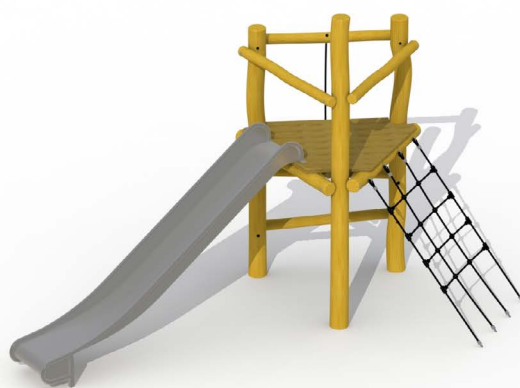

Productblad

Speeltoren

RO511

Productomschrijving

Speeltoren zonder dak en inox glijbaan voor kinderen vanaf 6 jaar. De vloer- en dakplanken zijn vervaardigd uit lariks hout, de rest van het speeltoestel uit robinia hout. De speeltoren kan bereikt worden via een klimnet of een klimtouw en kan verlaten worden via een inox glijbaan.

Opties

Speeltoren RO511

Plattegrond

Toestelspecificaties

Afmetingen toestel	4,4 x 2,3 m
Opvangzone	33,0 m ²
Totaal hoogte	2,8 m
Valhoogte	1,4 m

Materialen

Constructie	Robinia
-------------	---------

Let op: valdemping vereist