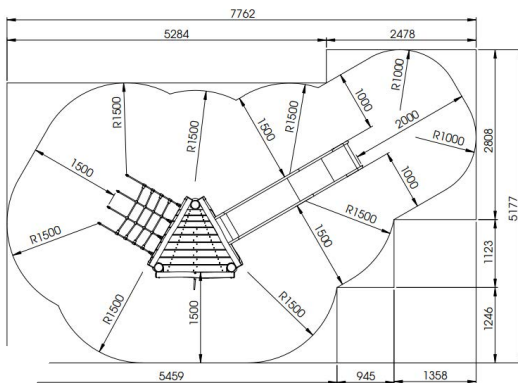

Productblad

Speeltoren

RO511

Productomschrijving

Speeltoren zonder dak en inox glijbaan voor kinderen vanaf 6 jaar. De vloer- en dakplanken zijn vervaardigd uit lariks hout, de rest van het speeltoestel uit robinia hout. De speeltoren kan bereikt worden via een klimnet of een klimtouw en kan verlaten worden via een inox glijbaan.

Opties

Speeltoren RO511

Plattegrond

Toestelspecificaties

Afmetingen toestel	4,4 x 2,3 m
Opvangzone	33,0 m ²
Totaal hoogte	2,8 m
Valhoogte	1,4 m

Materialen

Constructie	Robinia
-------------	---------

Let op: valdemping vereist