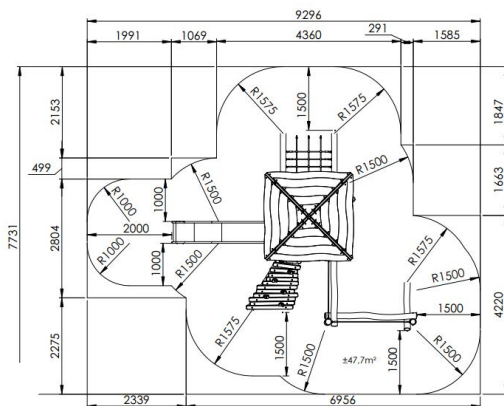

Tovertoren RO530

Plattegrond

Toestelspecificaties

Afmetingen toestel	5,8 x 4,8 m
Opvangzone	53,0 m²
Totaal hoogte	3,8 m
Valhoogte	1,5 m

Materialen

Constructie	Robinia

Let op: valdemping vereist