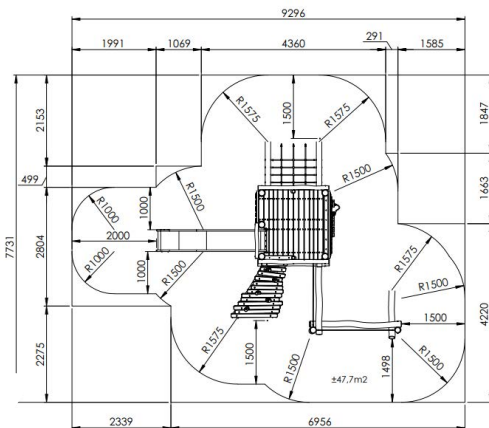

Productblad

TOVERTOREN

RO531

Productomschrijving

Speeltoren met 1 platform voor kinderen van 4 tot 12 jaar. De vloerplanken, klimmuur en zijwanden zijn vervaardigd uit lariks hout, de rest van het speeltoestel uit robinia hout.

Opties

Tovertoren RO532

Plattegrond

Toestelspecificaties

Afmetingen toestel	5,8 x 4,8 m
Opvangzone	53,0 m ²
Totaal hoogte	2,6 m
Valhoogte	1,5 m

Materialen

Constructie	Robinia
-------------	---------

Let op: valdemping vereist