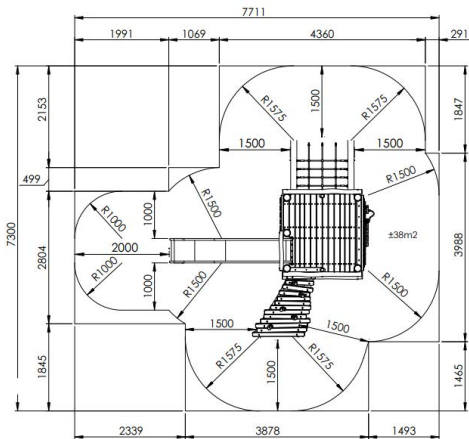

Productblad

TOVERTOREN

RO533

Productomschrijving

Speeltoren met 1 platform voor kinderen van 4 tot 12 jaar. De vloerplanken, klimmuur en zijwanden zijn vervaardigd uit lariks hout, de rest van het speeltoestel uit robinia hout. De speeltoren kan bereikt worden via een 2 klimmuren met klimgrepen uit padouk en een klimnet.

Opties

Tovertoren RO533

Plattegrond

Toestelspecificaties

Afmetingen toestel	4,7 x 3,5 m
Opvangzone	71 m ²
Totaal hoogte	2,6 m
Valhoogte	1,5 m

Materialen

Constructie	Robinia
-------------	---------

Let op: valdemping vereist