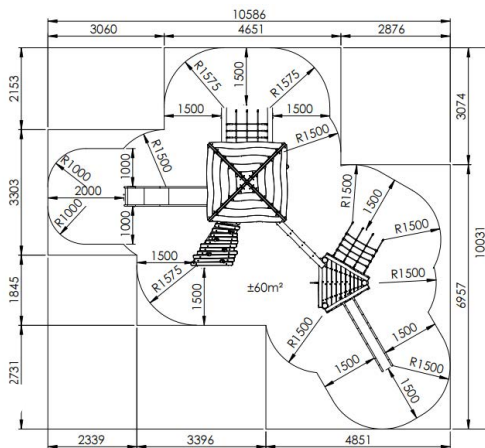

Tovertoren RO540

Plattegrond

Toestelspecificaties

Afmetingen toestel	8,4 x 4,6 m
Opvangzone	71 m²
Totaal hoogte	3,8 m
Valhoogte	1,5 m

Materialen

Constructie	Robinia

Let op: valdemping vereist