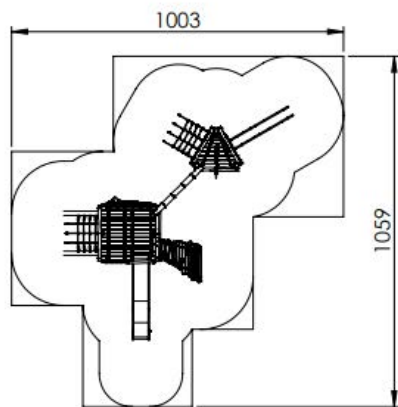

Productblad

TOVERTOREN

RO541

Productomschrijving

Combinatie van de tovertoren en speeltoren voor kinderen van 4 tot 12 jaar, met hanglussen. De vloerplanken, klimmuur en zijwanden zijn vervaardigd uit lariks hout, de rest van het speeltoestel uit robinia hout

Opties

Tovertoren RO541

Plattegrond

Toestelspecificaties

Afmetingen toestel	7,1 x 7,0 m
Opvangzone	71 m ²
Totaal hoogte	2,8 m
Valhoogte	1,5

Materialen

Constructie	Robinia
-------------	---------

Let op: valdemping vereist