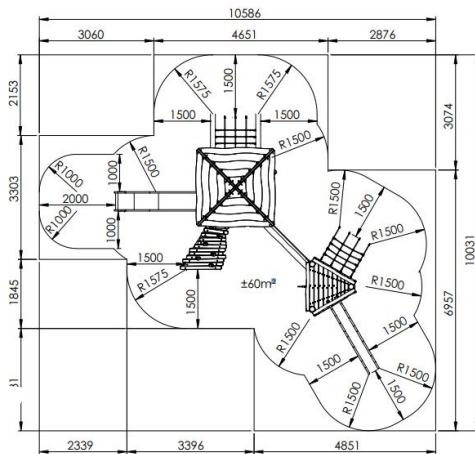

Productblad

TOVERTOREN

RO542

Productomschrijving

Combinatie van de tovertoren en speeltoren voor kinderen van 4 tot 12 jaar, met loopbalk. De vloerplanken, klimmuur en zijwanden zijn vervaardigd uit lariks hout, de rest van het speeltoestel uit robinia hout.

Opties

Tovertoren RO542

Plattegrond

Toestelspecificaties

Afmetingen toestel	11,1 x 4,8 m
Opvangzone	90 m ²
Totaal hoogte	3,8 m
Valhoogte	1,5

Materialen

Constructie	Robinia
-------------	---------

Let op: valdemping vereist