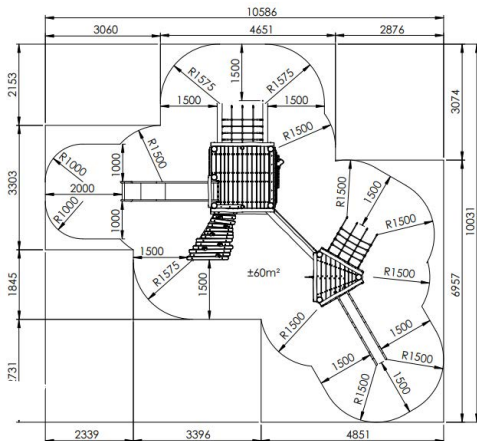

Productblad

TOVERTOREN

RO543

Productomschrijving

Combinatie van de tovertoren en speeltoren voor kinderen van 4 tot 12 jaar, met loopbalk. De vloerplanken, klimmuur en zijwanden zijn vervaardigd uit lariks hout, de rest van het speeltoestel uit robinia hout.

Opties

Tovertoren RO543

Plattegrond

Toestelspecificaties

Afmetingen toestel	11,1 x 4,8 m
Opvangzone	90 m ²
Totaal hoogte	2,8 m
Valhoogte	1,5

Materialen

Constructie	Robinia
-------------	---------

Let op: valdemping vereist