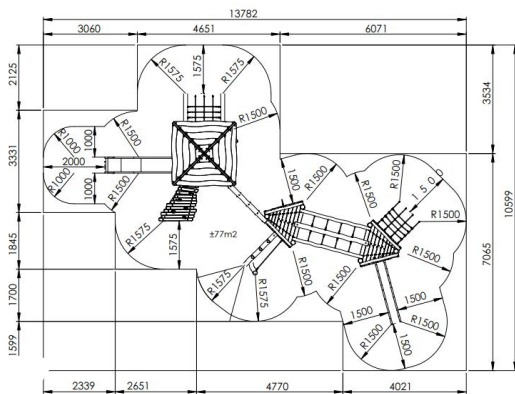

Productblad

TOVERTOREN

RO550

Productomschrijving

Combinatie van de tovertoren en keverbrugje voor kinderen van 4 tot 12 jaar, met hanglussen. De vloerplanken, klimmuur en zijwanden zijn vervaardigd uit lariks hout, de rest van het speeltoestel uit robinia hout.

Opties

Tovertoren RO550

Plattegrond

Toestelspecificaties

Afmetingen toestel	11,1 x 4,8 m
Opvangzone	90 m ²
Totaal hoogte	3,8 m
Valhoogte	1,5

Materialen

Constructie	Robinia
-------------	---------

Let op: valdemping vereist