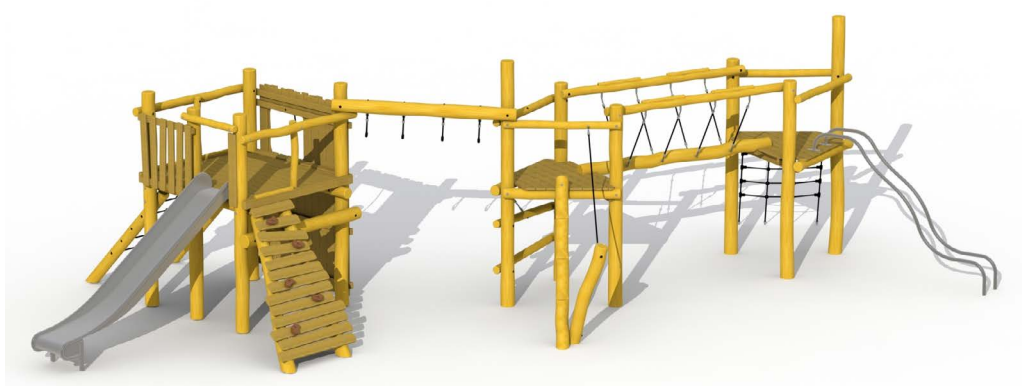

# Productblad

---

TOVERTOREN

RO551

## Productomschrijving

Combinatie van de tovertoren en keverbrugje voor kinderen van 4 tot 12 jaar, met hanglussen. De vloerplanken, klimmuur en zijwanden zijn vervaardigd uit lariks hout, de rest van het speeltoestel uit robinia hout.

### Toestelspecificaties

Afmetingen toestel	11,1 x 4,8 m
Opvangzone	90 m <sup>2</sup>
Totaal hoogte	2,8 m
Valhoogte	1,5