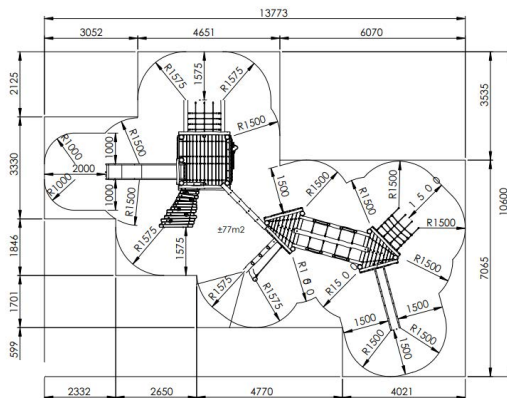

Tovertoren RO551

Plattegrond

Toestelspecificaties

Afmetingen toestel	11,1 x 4,8 m
Opvangzone	90 m²
Totaal hoogte	2,8 m
Valhoogte	1,5

Materialen

Constructie	Robinia

Let op: valdemping vereist