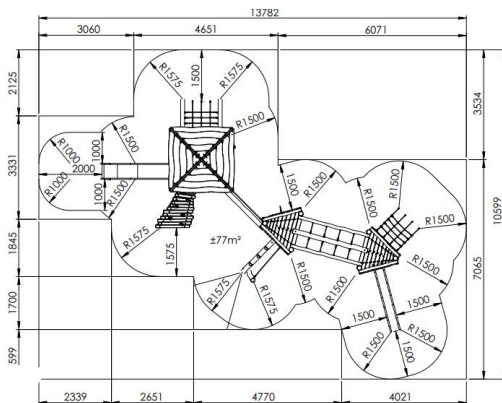

Tovertoren RO552

Plattegrond

Toestelspecificaties

Afmetingen toestel	11,1 x 4,8 m
Opvangzone	90 m²
Totaal hoogte	2,8 m
Valhoogte	1,5

Materialen

Constructie	Robinia

Let op: valdemping vereist