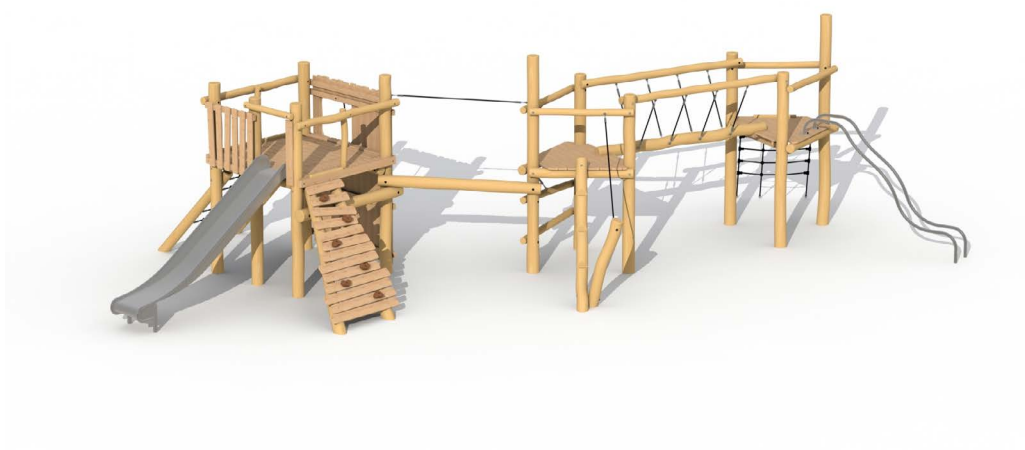

# Productblad

---

TOVERTOREN

RO553

## Productomschrijving

Houten voetbaldoel met robinia palen voor in de grond.

# Tovertoren RO553

Plattegrond

## Toestelspecificaties

Afmetingen toestel	11,1 x 4,8 m
Opvangzone	90 m <sup>2</sup>
Totaal hoogte	2,8 m
Valhoogte	1,5