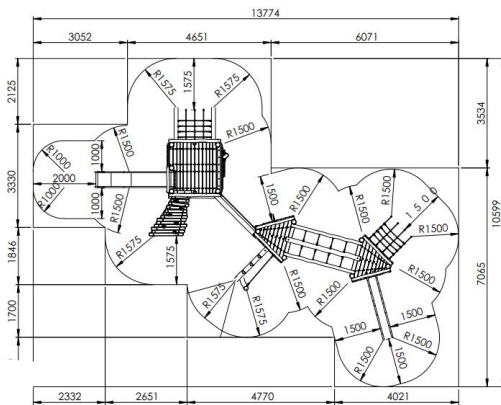

Tovertoren RO553

Plattegrond

Toestelspecificaties

Afmetingen toestel	11,1 x 4,8 m
Opvangzone	90 m²
Totaal hoogte	2,8 m
Valhoogte	1,5

Materialen

Constructie	Robinia

Let op: valdemping vereist