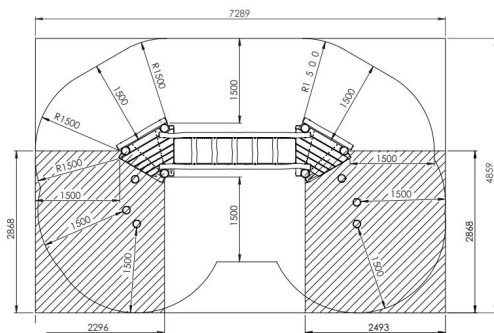

Productblad

Behendigheidsparcours

RO610

Productomschrijving

Behendigheidsparcours met waggelpad voor kinderen van 4 tot 12 jaar. Het toestel is opgebouwd uit 2 platformen die elk te bereiken zijn via 3 stappaaltjes. De vloerplanken van de platformen zijn vervaardigd uit lariks hout, de rest van het toestel bestaat uit robinia hout. De platformen worden met elkaar verbonden door middel van een waggelpad..

Opties

Behendigheidsparcours RO610

Plattegrond

Toestelspecificaties

Afmetingen toestel	4,4 x 2,0 m
Opvangzone	35,5 m ²
Totaal hoogte	1,6 m
Valhoogte	0,6 m

Materialen

Constructie	Robinia
-------------	---------