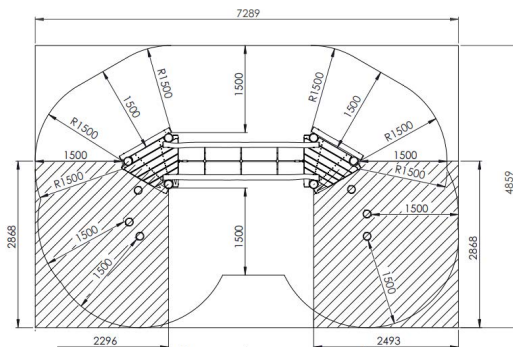

Behendigheidsparcours RO620

Plattegrond

Toestelspecificaties

Afmetingen toestel	4,4 x 2,0 m
Opvangzone	35,5 m²
Totaal hoogte	1,6 m
Valhoogte	0,6 m

Materialen

Constructie	Robinia

Let op: valdemping vereist