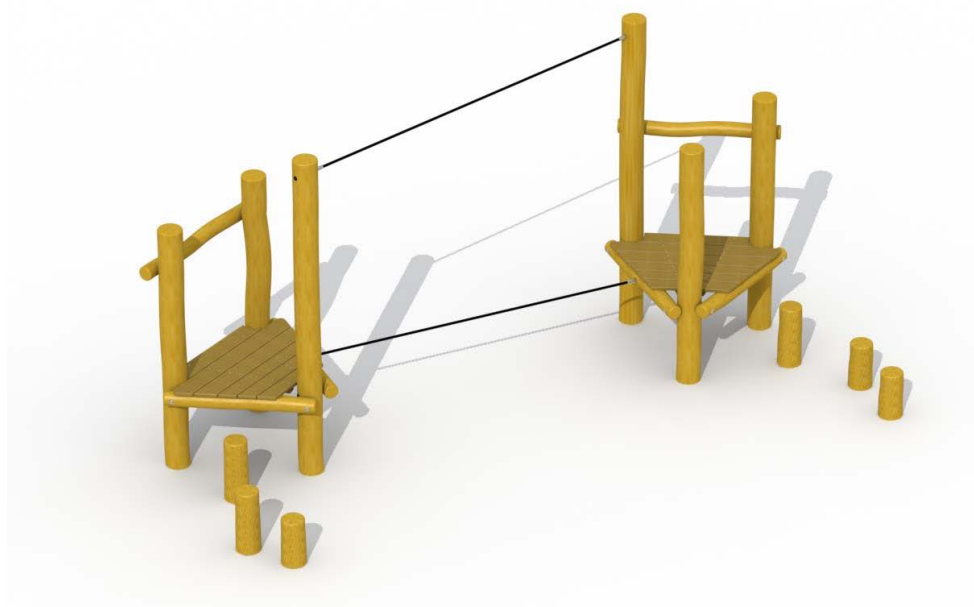

Productblad

Behendigheidsparcours

RO630

Productomschrijving

Behendigheidsparcours met evenwichtstouw voor kinderen van 4 tot 12 jaar. Het toestel is opgebouwd uit 2 platformen die elk te bereiken zijn via 3 stappaaltes. De vloerplanken van de platformen zijn vervaardigd uit lariks hout, de rest van het toestel bestaat uit robinia hout. De platformen worden met elkaar verbonden door middel van een evenwichtstouw in staalkabel.

Opties

Behendigheidsparcours RO630

Plattegrond

Toestelspecificaties

Afmetingen toestel	4,4 x 2,0 m
Opvangzone	35,5 m ²
Totaal hoogte	1,6 m
Valhoogte	0,6 m

Materialen

Constructie	Robinia
-------------	---------

Let op: valdemping vereist