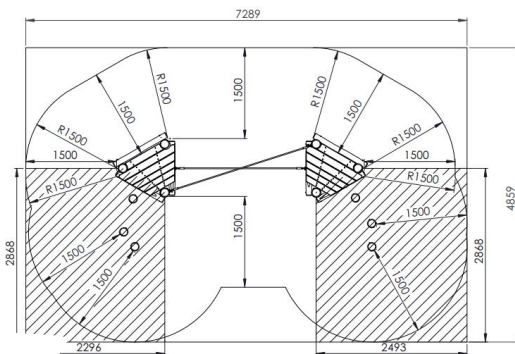

Productblad

Behendigheidsparcours

RO630

Productomschrijving

Behendigheidsparcours met evenwichtstouw voor kinderen van 4 tot 12 jaar. Het toestel is opgebouwd uit 2 platformen die elk te bereiken zijn via 3 stappaaltes. De vloerplanken van de platformen zijn vervaardigd uit lariks hout, de rest van het toestel bestaat uit robinia hout. De platformen worden met elkaar verbonden door middel van een evenwichtstouw in staalkabel.

Opties

Behendigheidsparcours RO630

Plattegrond

Toestelspecificaties

Afmetingen toestel	4,4 x 2,0 m
Opvangzone	35,5 m ²
Totaal hoogte	1,6 m
Valhoogte	0,6 m

Materialen

Constructie	Robinia
-------------	---------