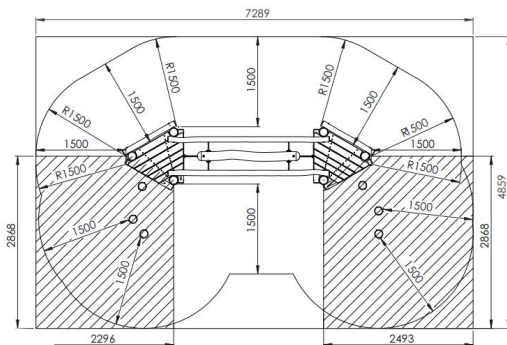

Productblad

Behendigheidsparcours

RO650

Productomschrijving

Behendigheidsparcours met zwevende balk voor kinderen van 4 tot 12 jaar. Het toestel is opgebouwd uit 2 platformen die elk te bereiken zijn via 3 stappaaltes. De vloerplanken van de platformen zijn vervaardigd uit lariks hout, de rest van het toestel bestaat uit robinia hout. De platformen worden met elkaar verbonden door middel van een zwevende balk.

Opties

Behendigheidsparcours RO650

Plattegrond

Toestelspecificaties

Afmetingen toestel	4,4 x 2,0 m
Opvangzone	35,5 m ²
Totaal hoogte	1,6 m
Valhoogte	0,6 m

Materialen

Constructie	Robinia
-------------	---------