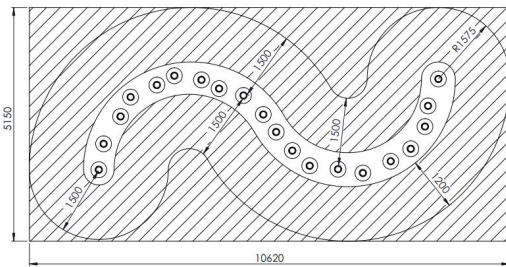

Productblad

Behendigheidsparcours

RO680

Productomschrijving

Evenwichtsparcours voor kinderen vanaf 4 jaar. Dit parcours bestaat uit 20 korte robiniahouten palen die verschillende lengtes hebben tussen 0,80 m en 1 m. De palen worden rechtstreeks met beton in de grond verankerd.

Opties

Behendigheidsparcours RO680

Plattegrond

Toestelspecificaties

Afmetingen toestel	7,7 x 2,3 m
Opvangzone	55 m ²
Totaal hoogte	0,4m
Valhoogte	0,4 m

Materialen

Constructie	Robinia
-------------	---------