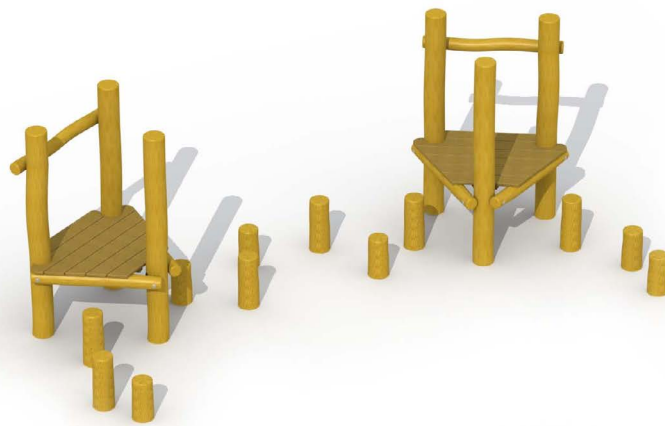

Productblad

Behendigheidsparcours in robinia

RO690

Productomschrijving

Behendigheidsparcours met stappaaltjes voor kinderen van 4 tot 12 jaar. Het toestel is opgebouwd uit 2 platformen die elk te bereiken zijn via 3 stappaaltjes. De vloerplanken van de platformen zijn vervaardigd uit lariks hout, de rest van het toestel bestaat uit robinia hout. De platformen worden met elkaar verbonden door middel van 6 stappaaltjes.

Opties

Behendigheidsparcours in robinia RO690

Plattegrond

Toestelspecificaties

Afmetingen toestel	4,4 x 2,0 m
Opvangzone	35,5 m ²
Totaal hoogte	1,6 m
Valhoogte	0,6 m

Materialen

Constructie	Robinia
-------------	---------