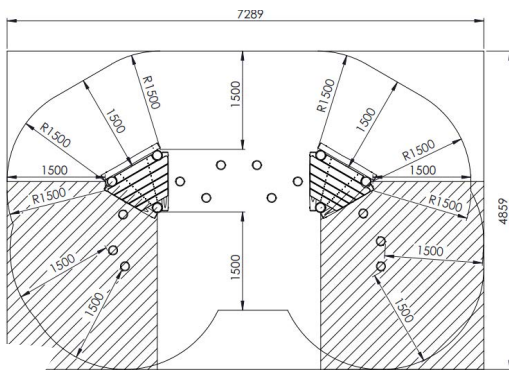

Productblad

Behendigheidsparcours in robinia

RO690

Productomschrijving

Behendigheidsparcours met stappaaltjes voor kinderen van 4 tot 12 jaar. Het toestel is opgebouwd uit 2 platformen die elk te bereiken zijn via 3 stappaaltjes. De vloerplanken van de platformen zijn vervaardigd uit lariks hout, de rest van het toestel bestaat uit robinia hout. De platformen worden met elkaar verbonden door middel van 6 stappaaltjes.

Opties

Behendigheidsparcours in robinia RO690

Plattegrond

Toestelspecificaties

Afmetingen toestel	4,4 x 2,0 m
Opvangzone	35,5 m ²
Totaal hoogte	1,6 m
Valhoogte	0,6 m

Materialen

Constructie	Robinia
-------------	---------