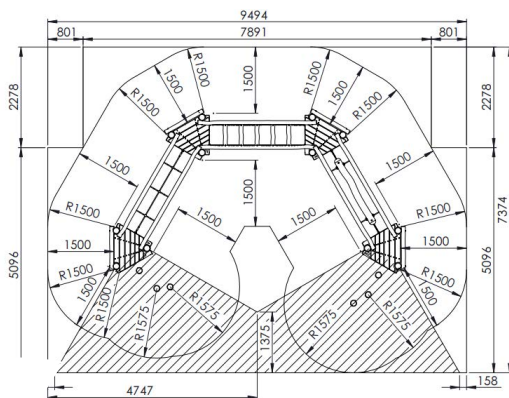

Productblad

Behendigheidsparcours in robinia

RO695

Productomschrijving

Behendigheidsparcours met evenwichtstouw, touwbrug, waggelpad, zwevende balk en touwladder voor kinderen van 4 tot 12 jaar. Het toestel is opgebouwd uit 6 platformen, waarbij het te betreden is via de 6 stappaaltjes. De vloerplanken van de platformen zijn vervaardigd uit lariks hout, de rest van het toestel bestaat uit robinia hout.

Opties

Behendigheidsparcours in robinia RO695

Plattegrond

Toestelspecificaties

Afmetingen toestel	6,7 x 4,5 m
Opvangzone	66,5 m ²
Totaal hoogte	0,6 m
Valhoogte	0,6 m

Materialen

Constructie	Robinia
-------------	---------