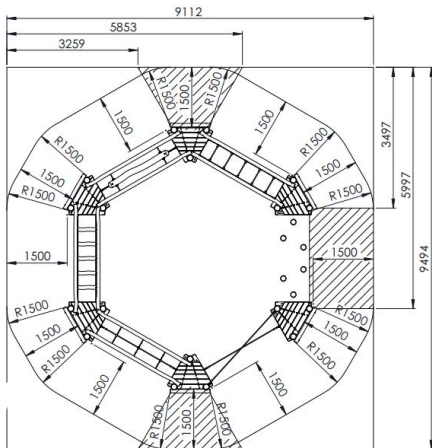

Productblad

Behendigheidsparcours in robinia

RO696

Productomschrijving

Behendigheidsparcours met evenwichtstouw, touwbrug, waggelpad, zwevende balk en touwladder voor kinderen van 4 tot 12 jaar. Het toestel is opgebouwd uit 6 platformen, waarbij het te betreden is via de 6 stappaaltjes. De vloerplanken van de platformen zijn vervaardigd uit lariks hout, de rest van het toestel bestaat uit robinia hout.

Opties

Behendigheidsparcours in robinia RO696

Plattegrond

Toestelspecificaties

Afmetingen toestel	6,7 x 6,3 m
Opvangzone	87,0 m ²
Totaal hoogte	2,1 m
Valhoogte	0,6 m

Materialen

Constructie	Robinia
-------------	---------