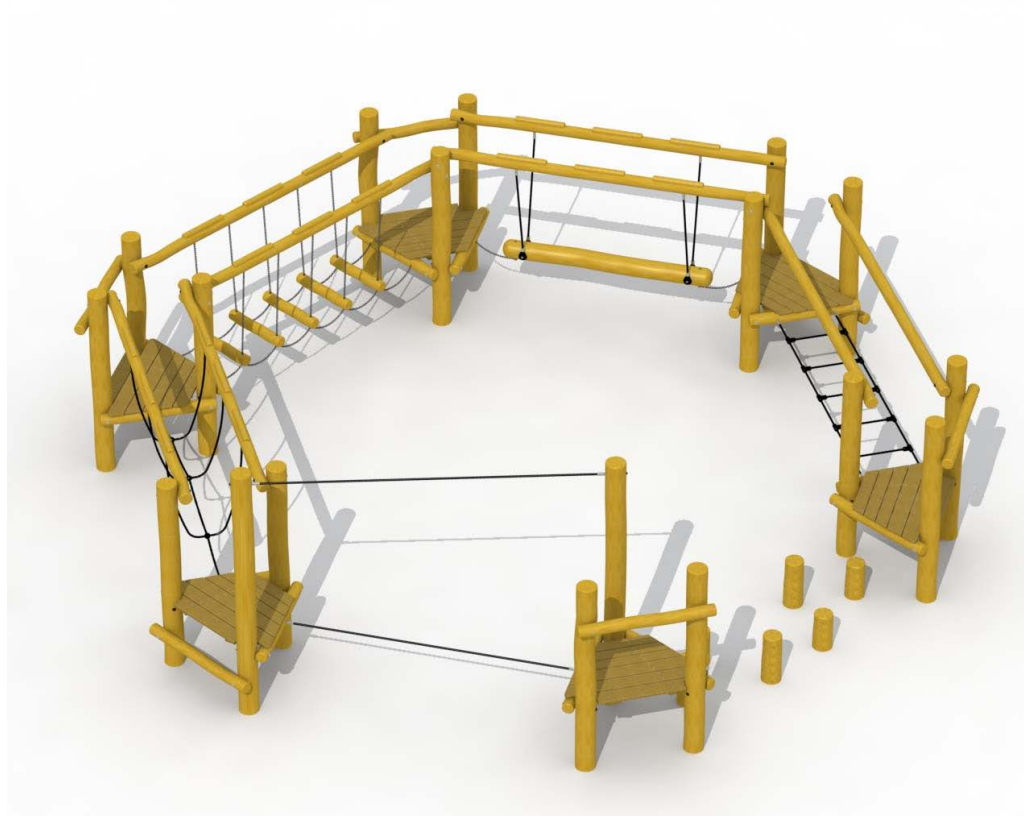

Productblad

Behendigheidsparcours in robinia

RO696

Productomschrijving

Behendigheidsparcours met evenwichtstouw, touwbrug, waggelpad, zwevende balk en touwladder voor kinderen van 4 tot 12 jaar. Het toestel is opgebouwd uit 6 platformen, waarbij het te betreden is via de 6 stappaaltjes. De vloerplanken van de platformen zijn vervaardigd uit lariks hout, de rest van het toestel bestaat uit robinia hout.

Opties

Behendigheidsparcours in robinia RO696

Plattegrond

Toestelspecificaties

Afmetingen toestel	6,7 x 6,3 m
Opvangzone	87,0 m ²
Totaal hoogte	2,1 m
Valhoogte	0,6 m

Materialen

Constructie	Robinia
-------------	---------

Let op: valdemping vereist