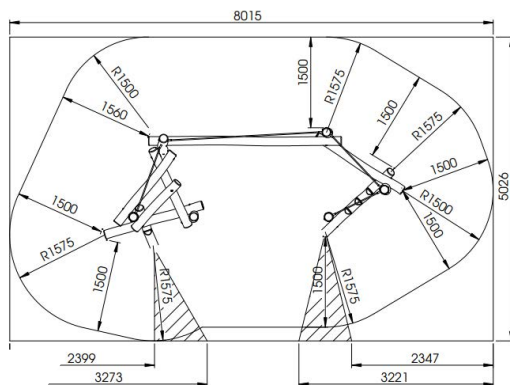

Productblad

Ravijnbrug (trap)

RO700

Productomschrijving

Loopbrugparcours voor kinderen van 4 tot 12 jaar in robinia. Het speeltoestel is een combinatie van klimmen en evenwicht. Boven de loopbrug wordt er een touw in staalkabel gespannen waaraan de kinderen zich kunnen vasthouden terwijl ze het parcours overbruggen. Dit speeltoestel wordt uitgebreid met stappalen

Opties

Ravijnbrug (trap)

RO700

Plattegrond

Toestelspecificaties

Afmetingen toestel	5,0 x 2,2 m
Opvangzone	41,0 m ²
Totaal hoogte	2,5 m
Valhoogte	1,5 m

Materialen

Constructie	Robinia
-------------	---------