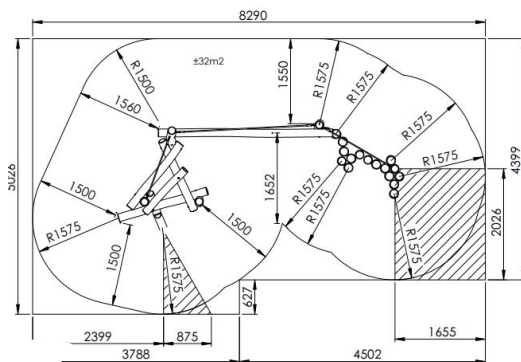

Productblad

Ravijnbrug (stappalen)

RO701

Productomschrijving

Loopbrugparcours voor kinderen van 4 tot 12 jaar in robinia. Het speeltoestel is een combinatie van klimmen en evenwicht. Boven de loopbrug wordt er een touw in staalkabel gespannen waaraan de kinderen zich kunnen vasthouden terwijl ze het parcours overbruggen. Dit speeltoestel wordt uitgebreid met stappalen

Opties

Ravijnbrug (stappalen)

RO701

Plattegrond

Toestelspecificaties

Afmetingen toestel	5,5 x 2,2 m
Opvangzone	40,0 m ²
Totaal hoogte	2,5 m
Valhoogte	1,5 m

Materialen

Constructie	Robinia
-------------	---------