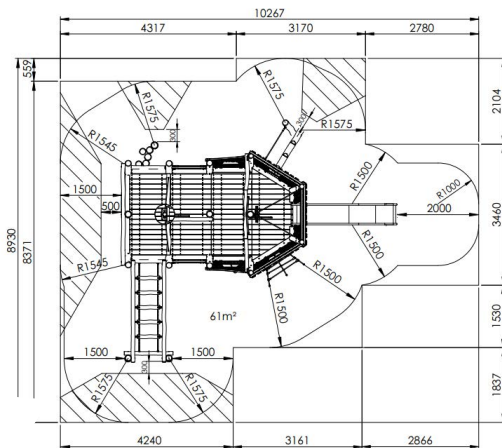

Productblad

Piratenboot 'Albatros' (achtersteven)

RO735

Productomschrijving

Een speeltoestel in de vorm van een piratenschip voor kinderen van 4 tot 12 jaar. De Albatros (het achtersteven) is opgebouwd uit een stuurwiel uit HDPE polyethyleen, een klimmast met piratenvlag, een inox glijbaan, een klimnet, een scheepsruim met doorklimgaten, klimbomen, klimgrepen en een wiebelbrug. Het net en de touwen zijn opgebouwd uit staalkabel.

Opties

Piratenboot 'Albatros' (achtersteven)

RO735

Plattegrond

Toestelspecificaties

Afmetingen toestel	6,8 x 6,0 m
Opvangzone	68 m ²
Totaal hoogte	4,5 m
Valhoogte	1,5 m

Materialen

Constructie	Robinia
-------------	---------