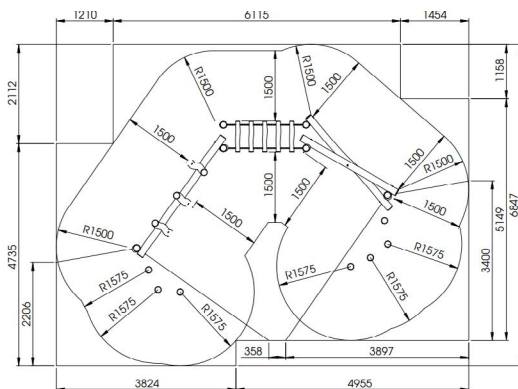

Productblad

Junglepad (type A)

RO750

Productomschrijving

et junglepad - type A bestaat uit verschillende palencombinaties die elk een toestel op zich vormen (2 toestellen en stappaaltjes): zijdelingse evenwichtsparcours, een wiebelbrug en stappaaltjes uit het evenwichtsparcours. Deze opstelling is eenvoudiger dan de opstelling van het junglepad - type B maar biedt toch nog genoeg speelwaarde.

Opties

Junglepad (type A) RO750

Plattegrond

Toestelspecificaties

| | |
|--------------------|---------------------|
| Afmetingen toestel | 5,7 x 3,9 m |
| Opvangzone | 53,5 m ² |
| Totaal hoogte | 1,8 m |
| Valhoogte | 0,6 m |