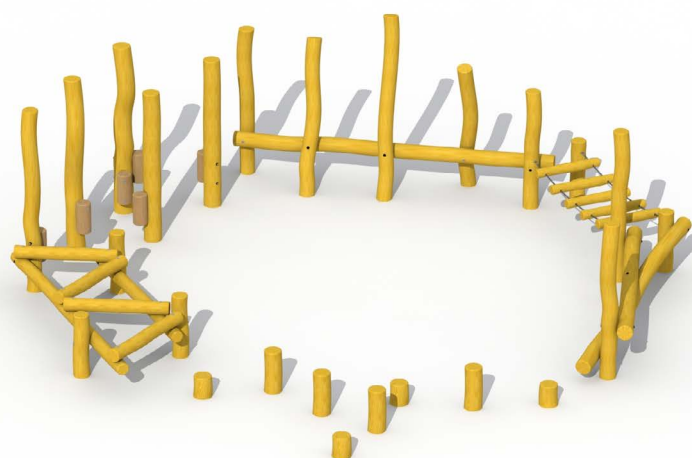

Productblad

Junglepad (type A)

RO750

Productomschrijving

et junglepad - type A bestaat uit verschillende palencombinaties die elk een toestel op zich vormen (2 toestellen en stappaaltjes): zijdelingse evenwichtsparcours, een wiebelbrug en stappaaltjes uit het evenwichtsparcours. Deze opstelling is eenvoudiger dan de opstelling van het junglepad - type B maar biedt toch nog genoeg speelwaarde.

Opties

Junglepad (type A) RO750

Plattegrond

Toestelspecificaties

| | |
|--------------------|---------------------|
| Afmetingen toestel | 5,7 x 3,9 m |
| Opvangzone | 53,5 m ² |
| Totaal hoogte | 1,8 m |
| Valhoogte | 0,6 m |

Materialen

| | |
|-------------|---------|
| Constructie | Robinia |
|-------------|---------|

Let op: valdemping vereist