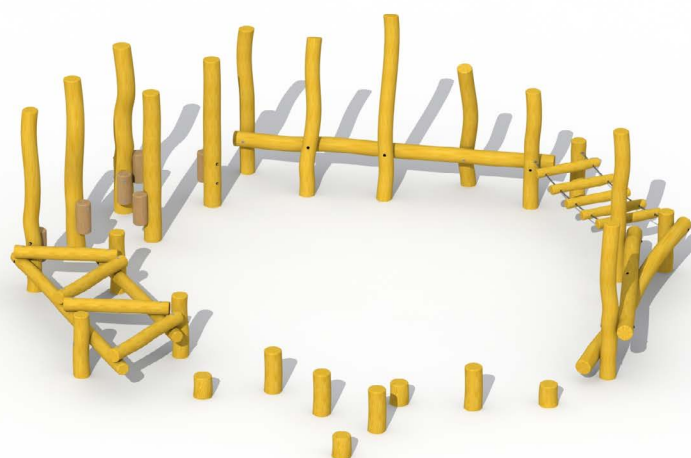

# Productblad

Junglepad (type C)

RO760

## Productomschrijving

Het junglepad bestaat uit verschillende palencombinaties die elk een toestel op zich vormen: een mikado, een steltenpad, een zijdelingse evenwichtsparcours, een loopbalk, een wiebelbrug en stappaaltjes uit het evenwichtsparcours. De toestellen worden in een kring geplaatst waardoor de overgang tussen de verschillende toestellen zeer gemakkelijk is.