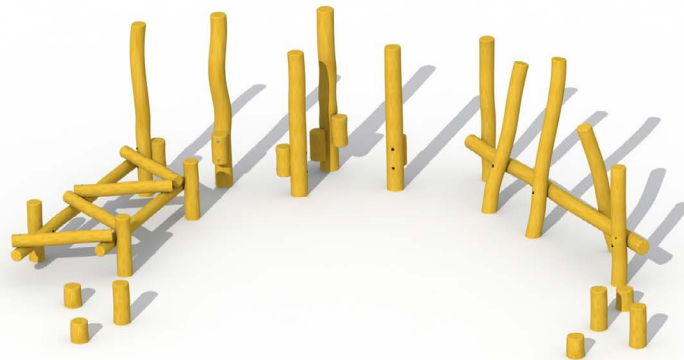

Productblad

Junglepad (type B)

RO770

Productomschrijving

Het junglepad - type B bestaat uit verschillende palencombinaties die elk een toestel op zich vormen: een mikado, een steltenpad, een zijdelingse evenwichtsparcours en stappaaltjes uit het evenwichtsparcours. De toestellen worden in een halve kring geplaatst, waardoor de overgang tussen de verschillende toestellen zeer gemakkelijk is.