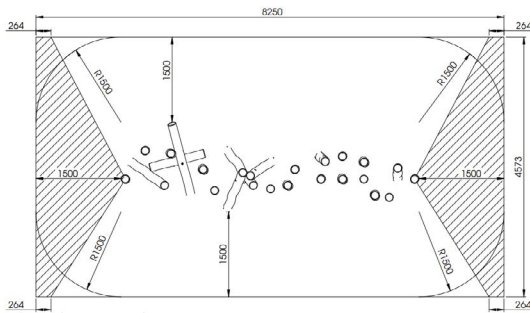

Productblad

Palenbos (25 palen)

RO825

Productomschrijving

Het palenbos is een uitdagend hindernissenparcours voor kinderen van 4 tot 12 jaar. Dit palenbos is een combinatie van 25 rechtopstaande palen, dwarsliggende palen en stappaaltjes. De palen staan kris kras door elkaar als een uiteengevallen mikadospel en de speciale kromming van de robinia palen geeft het speelterrein een natuurlijke uitstraling.

Opties

Palenbos (25 palen) RO825

Plattegrond

Toestelspecificaties

Afmetingen toestel	5,3 x 1,6 m
Opvangzone	38 m ²
Totaal hoogte	2,2 m
Valhoogte	0,6 m

Materialen

Constructie	Robinia
-------------	---------

Let op: valdemping vereist