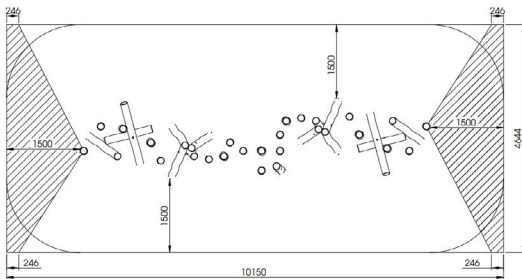

Palenbos (35 palen) RO835

Plattegrond

Toestelspecificaties

Afmetingen toestel	7,2 x 1,7 m
Opvangzone	48 m²
Totaal hoogte	2,2 m
Valhoogte	0,6 m

Materialen

Constructie	Robinia

Let op: valdemping vereist