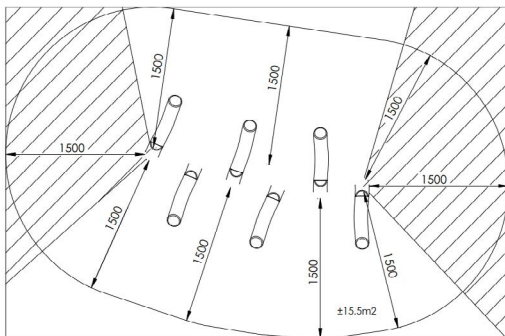

Productblad

De schaar (6 palen)

RO850

Productomschrijving

Een evenwichtsparcours in robinia met 6 schuin geplaatste palen voor kinderen van 4 tot 12 jaar. De kinderen kunnen van de ene paal naar de andere paal balanceren door op de inkepingen te stappen. Met een valhoogte van slechts 25 cm kunnen kinderen op een veilige manier hun behendigheid toetsen op dit toestel.

Opties

De schaar (6 palen)

RO850

Plattegrond

Toestelspecificaties

Afmetingen toestel	2,6 x 1,5 m
Opvangzone	19,5 m ²
Totaal hoogte	1,2 m
Valhoogte	0,3 m

Materialen

Constructie	Robinia
-------------	---------