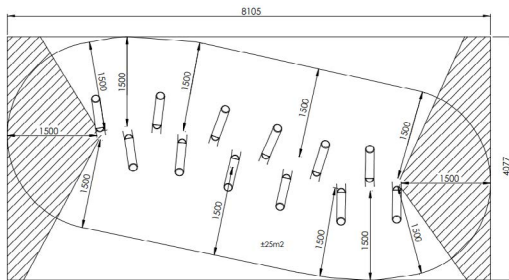

De schaar (12 palen)

RO851

Plattegrond

Toestelspecificaties

Afmetingen toestel	5,6 x 1,6 m
Opvangzone	33,5 m²
Totaal hoogte	1,2 m
Valhoogte	0,3 m

Materialen

Constructie	Robinia

Let op: valdemping vereist