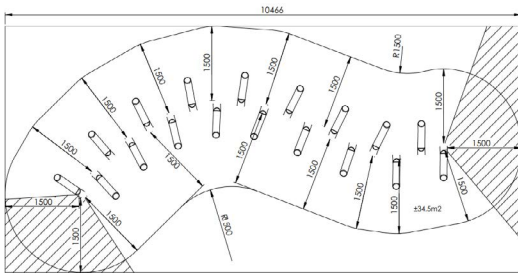

De schaar (18 palen)

RO852

Plattegrond

Toestelspecificaties

Afmetingen toestel	8,1 x 2,7 m
Opvangzone	52,5 m²
Totaal hoogte	1,2 m
Valhoogte	0,3 m

Materialen

Constructie	Robinia

Let op: valdemping vereist