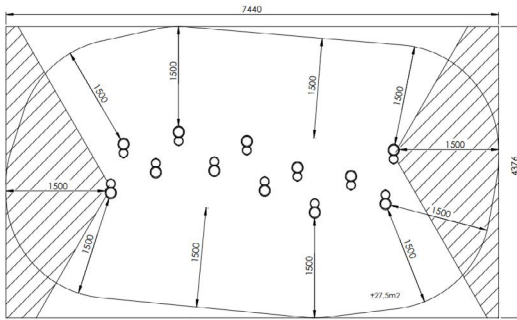

Productblad

Steltenpad (12 palen)

RO861

Productomschrijving

Het steltenpad is een uitdagend parcours voor kinderen van 4 tot 12 jaar. Deze 12 robinia palen hebben een klein opstapje om op te stappen, net zoals stelten. De stelten staan zigzag achter elkaar om zo het behendigheidsparcours te vormen.

Opties

Steltenpad (12 palen)

RO861

Plattegrond

Toestelspecificaties

Afmetingen toestel	4,4 x 1,3 m
Opvangzone	32,5 m ²
Totaal hoogte	2,0 m
Valhoogte	0,5 m

Materialen

Constructie	Robinia
-------------	---------