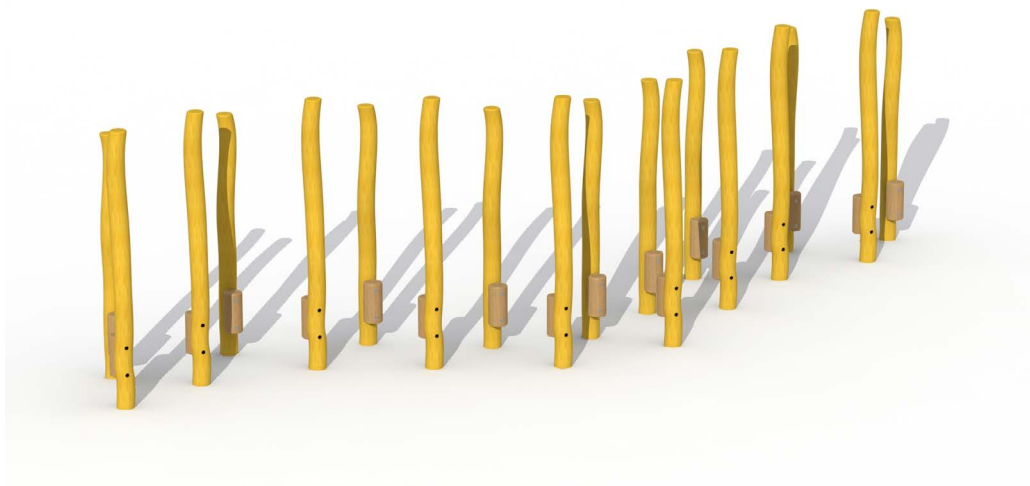

Productblad

Steltenpad (12 palen)

RO861

Productomschrijving

Het steltenpad is een uitdagend parcours voor kinderen van 4 tot 12 jaar. Deze 12 robinia palen hebben een klein opstapje om op te stappen, net zoals stelten. De stelten staan zigzag achter elkaar om zo het behendigheidsparcours te vormen.

Opties

Steltenpad (12 palen)

RO861

Plattegrond

Toestelspecificaties

Afmetingen toestel	4,4 x 1,3 m
Opvangzone	32,5 m ²
Totaal hoogte	2,0 m
Valhoogte	0,5 m

Materialen

Constructie	Robinia
-------------	---------

Let op: valdemping vereist