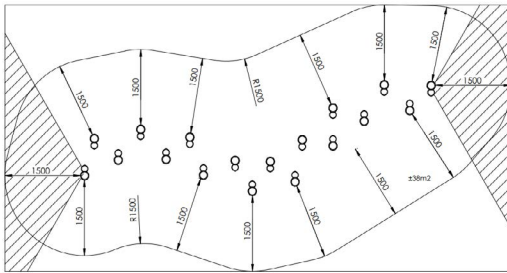

Productblad

Steltenpad (18 palen)

RO862

Productomschrijving

Het steltenpad is een uitdagend parcours voor kinderen van 4 tot 12 jaar. Deze 18 robinia palen hebben een klein opstapje om op te stappen, net zoals stelten. De stelten staan zigzag achter elkaar om zo het behendigheidsparcours te vormen.

Opties

Steltenpad (18 palen)

RO862

Plattegrond

Toestelspecificaties

Afmetingen toestel	7,3 x 1,9 m
Opvangzone	53,5 m ²
Totaal hoogte	2,0 m
Valhoogte	0,5 m

Materialen

Constructie	Robinia
-------------	---------