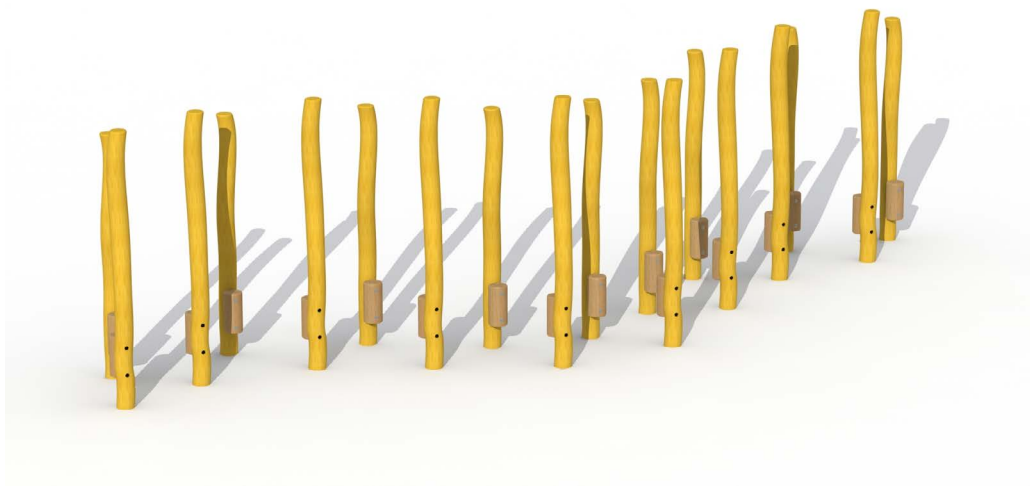

Productblad

Steltenpad (18 palen)

RO862

Productomschrijving

Het steltenpad is een uitdagend parcours voor kinderen van 4 tot 12 jaar. Deze 18 robinia palen hebben een klein opstapje om op te stappen, net zoals stelten. De stelten staan zigzag achter elkaar om zo het behendigheidsparcours te vormen.

Opties

Steltenpad (18 palen)

RO862

Plattegrond

Toestelspecificaties

Afmetingen toestel	7,3 x 1,9 m
Opvangzone	53,5 m ²
Totaal hoogte	2,0 m
Valhoogte	0,5 m

Materialen

Constructie	Robinia
-------------	---------

Let op: valdemping vereist