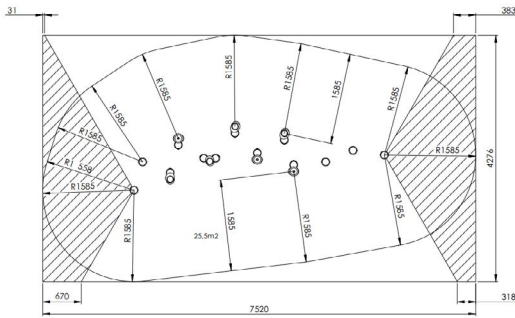

Productblad

Rietveld (12 palen)

RO863

Productomschrijving

Het rietveld is een uitdagend parcours voor kinderen van 4 tot 12 jaar. Deze 12 robinia palen, waarvan 5 stappaaltjes, hebben een klein opstapje om op te stappen. De palen staan zigzag achter elkaar om zo het behendigheidsparcours te vormen. De speciale kromming van de robinia palen geeft het speelterrein een natuurlijke uitstraling.

Opties

Rietveld (12 palen) RO863

Plattegrond

Toestelspecificaties

Afmetingen toestel	4,6 x 1,1 m
Opvangzone	32,5 m ²
Totaal hoogte	2,8 m
Valhoogte	0,5 m

Materialen

Constructie	Robinia
-------------	---------