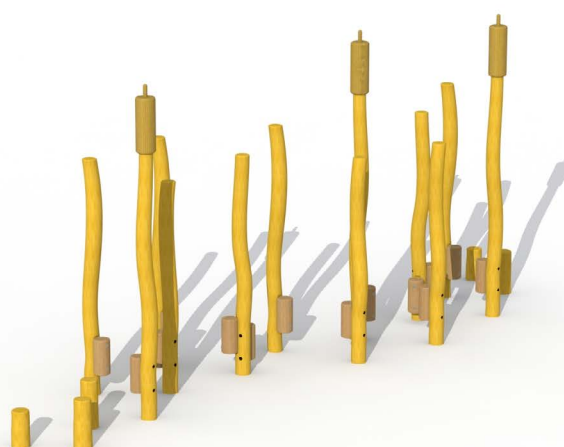

Productblad

Rietveld (17 palen)

RO864

Productomschrijving

Het rietveld is een uitdagend parcours voor kinderen van 4 tot 12 jaar. Deze 17 robinia palen, waarvan 5 stappaaltjes, hebben een klein opstapje om op te stappen. De palen staan zigzag achter elkaar om zo het behendigheidsparcours te vormen. De speciale kromming van de robinia palen geeft het speelterrein een natuurlijke uitstraling.

Opties

Rietveld (17 palen)

RO864

Plattegrond

Toestelspecificaties

Afmetingen toestel	6,3 x 1,4 m
Opvangzone	41,0 m ²
Totaal hoogte	2,8 m
Valhoogte	0,5 m

Materialen

Constructie	Robinia
-------------	---------

Let op: valdemping vereist