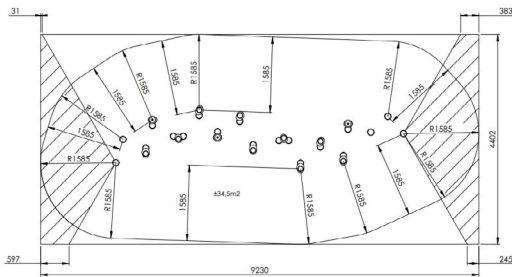

Productblad

Rietveld (17 palen)

RO864

Productomschrijving

Het rietveld is een uitdagend parcours voor kinderen van 4 tot 12 jaar. Deze 17 robinia palen, waarvan 5 stappaaltjes, hebben een klein opstapje om op te stappen. De palen staan zigzag achter elkaar om zo het behendigheidsparcours te vormen. De speciale kromming van de robinia palen geeft het speelterrein een natuurlijke uitstraling.

Opties

Rietveld (17 palen)

RO864

Plattegrond

Toestelspecificaties

Afmetingen toestel	6,3 x 1,4 m
Opvangzone	41,0 m ²
Totaal hoogte	2,8 m
Valhoogte	0,5 m

Materialen

Constructie	Robinia
-------------	---------